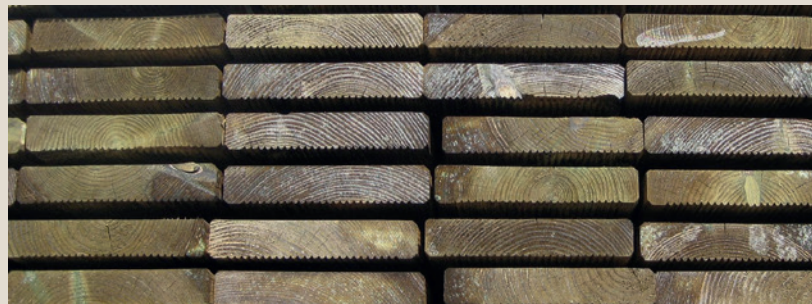

## **DREWNO SOSNOWE IMPREGNOWANE CIŚNIENIOWO**

IT

LEGNO DI PINO SILVESTRE IMPREGNATO IN AUTOCLAVE

FR

PIN SYLVESTRE TRAITE ` AUTOCLAVE POUR L'EXTERIEUR

DE

HOLZ KESSELDROCKIMPRÄGNIERT FÜR DEN GARTEN

**BITRAD**  
PASSION FOR WOOD